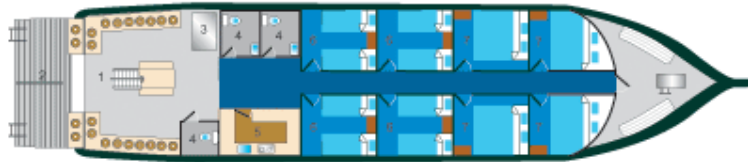

TECHNISCHE FICHE VAN THE REALLY WICKED WITCH

Lengte :	26m
Breedte :	6m
Cabines :	4 x 4 pers. + 4 x 2 pers. met airco
Maximum :	24 duikers (wij beperken tot 20 duikers)
Badkamers :	3 westerse toiletten, waarvan 2 met warm water douche
Openluchtdouche :	2 aan het duikdek
Keuken :	Large open plan
Instrumenten :	CB-radio, dieptemeter, telefoon, CCTV (veiligheid), GPS
Water :	13.000 l
Crew :	Zeer ervaren crew, kapitein, duikgidsen (ratio 1:4)
Motor :	2 motoren
Zonnedek :	2e verdieping
Equipment :	Reddingsvesten, 35 tanks (12l), 2 compressoren (Bauer Mariner), EHBO, zuurstof, duiklampen, lood, loodgordel
Fuel tanks :	10.000 l
Dinghy :	2 x RIB (4m)

The Really Wicked Witch

● The Really Wicked Witch Main Deck

● The Really Wicked Witch Upper Deck

● The Really Wicked Witch Sun Deck