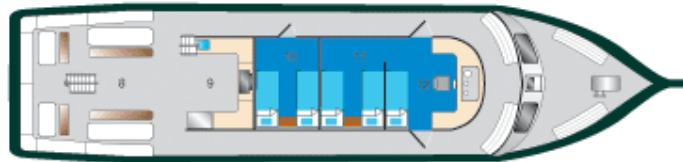

TECHNISCHE FICHE VAN THE REALLY WICKED WITCH

Lengte :	26m
Breedte :	6m
Cabines :	4 x 4 pers. + 4 x 2 pers. met airco
Maximum :	24 duikers (wij beperken tot 20 duikers)
Badkamers :	3 westerse toiletten, waarvan 2 met warm water douche
Openluchtdouche :	2 aan het duikdek
Keuken :	Large open plan
Instrumenten :	CB-radio, dieptemeter, telefoon, CCTV (veiligheid), GPS
Water :	13.000 l
Crew :	Zeer ervaren crew, kapitein, duikgidsen (ratio 1:4)
Motor :	2 motoren
Zonnedek :	2e verdieping
Equipment :	Reddingsvesten, 35 tanks (12l), 2 compressoren (Bauer Mariner), EHBO, zuurstof, duiklampen, lood, loodgordel
Fuel tanks :	10.000 l
Dinghy :	2 x RIB (4m)

The Really Wicked Witch

● The Really Wicked Witch Main Deck

● The Really Wicked Witch Upper Deck

● The Really Wicked Witch Sun Deck