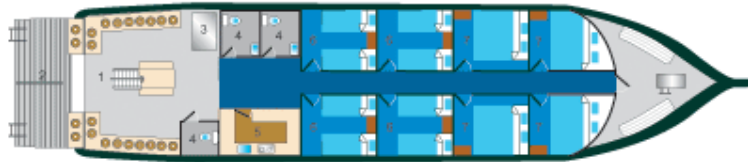

TECHNISCHE FICHE VAN THE REALLY WICKED WITCH

Lengte :	26m
Breedte :	6m
Cabines :	4 x 4 pers. + 4 x 2 pers. met airco
Maximum :	24 duikers (wij beperken tot 20 duikers)
Badkamers :	3 westerse toiletten, waarvan 2 met warm water douche
Openluchtdouche :	2 aan het duikdek
Keuken :	Large open plan
Instrumenten :	CB-radio, dieptemeter, telefoon, CCTV (veiligheid), GPS
Water :	13.000 l
Crew :	Zeer ervaren crew, kapitein, duikgidsen (ratio 1:4)
Motor :	2 motoren
Zonnedek :	2e verdieping
Equipment :	Reddingsvesten, 35 tanks (12l), 2 compressoren (Bauer Mariner), EHBO, zuurstof, duiklampen, lood, loodgordel
Fuel tanks :	10.000 l
Dinghy :	2 x RIB (4m)

The Really Wicked Witch

The Really Wicked Witch Main Deck

The Really Wicked Witch Upper Deck

The Really Wicked Witch Sun Deck