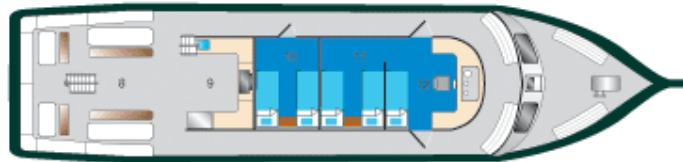

TECHNISCHE FICHE VAN THE REALLY WICKED WITCH

Lengte :	26m
Breedte :	6m
Cabines :	4 x 4 pers. + 4 x 2 pers. met airco
Maximum :	24 duikers (wij beperken tot 20 duikers)
Badkamers :	3 westerse toiletten, waarvan 2 met warm water douche
Openluchtdouche :	2 aan het duikdek
Keuken :	Large open plan
Instrumenten :	CB-radio, dieptemeter, telefoon, CCTV (veiligheid), GPS
Water :	13.000 l
Crew :	Zeer ervaren crew, kapitein, duikgidsen (ratio 1:4)
Motor :	2 motoren
Zonnedek :	2e verdieping
Equipment :	Reddingsvesten, 35 tanks (12l), 2 compressoren (Bauer Mariner), EHBO, zuurstof, duiklampen, lood, loodgordel
Fuel tanks :	10.000 l
Dinghy :	2 x RIB (4m)

The Really Wicked Witch

The Really Wicked Witch Main Deck

The Really Wicked Witch Upper Deck

The Really Wicked Witch Sun Deck